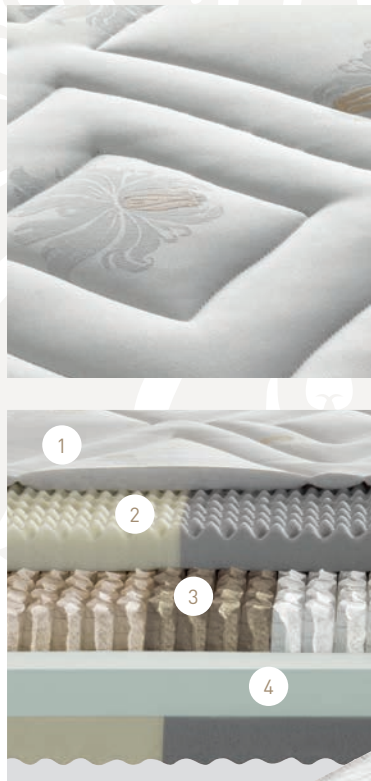

Callea C 700

Matratze Callea C 700 07

Schlafen wie auf Wolke Sieben.

Die CALLEA C 700 ist unser Meisterstück. Ihr Herz ist der opulente Taschenfederkern mit 1000 Stück* elastischen Federn. Die einzeln in Taschen eingnähten Federn sind mit ihren unterschiedlichen Federkräften perfekt auf die Körperzonen Schulter-, Lordose- und Beckenbereich abgestimmt und sorgen für Wohlbefinden und die ergonomisch korrekte Lage der Wirbelsäule im Schlaf. Die großzügige Höhe von 30 cm lässt den unvergleichlichen Liegekomfort bereits erahnen.

Die Auflagen bestehen aus offenporigem EMC-Kaltschaum, der entsprechend der Körperkontur in Bereiche unterschiedlicher Festigkeit aufgeteilt ist. Tausende Liegepunkte sorgen für die perfekte Körperanpassung.

Der handgenähte Bezug aus geschmeidigem Viskose-Webdrell überzeugt durch sein angenehm flauschiges Griffgefühl. Hervorragende wärme- und feuchtigkeitsregulierende Eigenschaften garantieren ein trockenes, hygienisches Schlafklima. Die Matratze ist beidseitig mit 600 g/m² atmungsaktiver Klimafaser gepolstert und verleiht ihr einen unvergleichlich bauschigen Liegekomfort. Der klassische Border unterstützt diese Vorteile zusätzlich und betont die exklusive Optik. Der Bezug ist mit zwei 4-seitigen Reißverschlüssen leicht abnehmbar und reinigungsfähig.

Die luxuriöse Ausstattung der CALLEA C 700 im Detail:

- 1 Handgenähter Bezug in Viskose-Webdrell gepolstert mit 600 g/m² Klimafaser, abnehmbar und reinigungsfähig
- 2 Auflagen aus gecrushtem Zonen-EMC Kaltschaum höchster Qualität
- 3 Tonnen-Taschenfederkern mit zonierter Festigkeit, einzeln in Taschen eingnäht, 8-Gang Federn mit dauerhafter Sprungelastizität
- 4 Seitlich integrierte Sitzkanten für stabilen Halt im Sitzen und leichtes Aufstehen
- 5 Drei Festigkeiten zur exakten Abstimmung an Körpergewicht, Schlafgewohnheit und Komfortwunsch
- 6 Insgesamt 6 seitliche Wendegriffe, auch zur Fixierung des optionalen Toppers